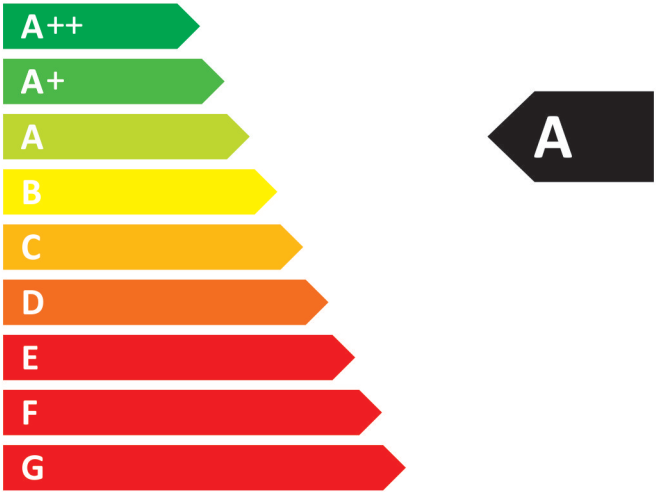

ENERG

енергия - ενέργεια

REGALFIRE

Resort Corner 80 L/R

09,8

kW

ENERGIA • ЕНЕРГИЈА • ΕΝΕΡΓΕΙΑ • ENERGIJA • ENERGY • ENERGIE • ENERGI

2015/1186